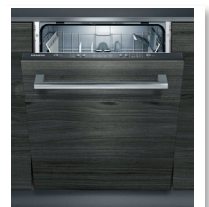

Kortom, krijgt u een nieuw huis? Met een keuken van Total home Concept wordt het ook echt uw "thuis".

Keuken

De projectkeuken voor deze woning is een luxe Kästle keuken.

De **keuken** heeft een Multiplex werkblad en de volgende Siemens inbouwapparatuur:

Combi-bakoven

Koelkast

Blokschouw

Inductiekookplaat

Eenhendel mengkraan

Vaatwasser