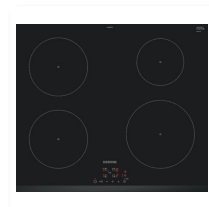

Inductiekookplaat