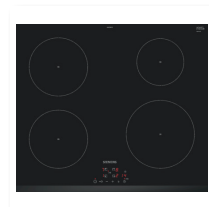

## Keuken

De projectkeuken voor deze woning is een luxe Kästle keuken. De **keuken** heeft een Multiplex werkblad en de volgende Siemens inbouwapparatuur:

Combi-bakoven

Koelkast

Blokschouw

Inductiekookplaat