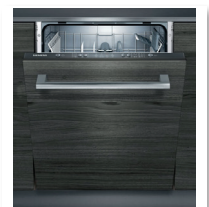

Vaatwasser