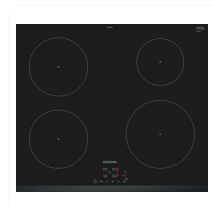

Inductiekookplaat