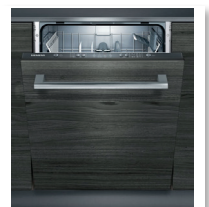

Kortom, krijgt u een nieuw huis? Met een keuken van Total home Concept wordt het ook echt uw "thuis".

Keuken

De projectkeuken voor deze woning is een luxe Kästle keuken. De **keuken** heeft een Multiplex werkblad en de volgende Siemens inbouwapparatuur:

Combi-bakoven

Koelkast

Blokschouw

Inductiekookplaat

Eenhendel mengkraan

Vaatwasser