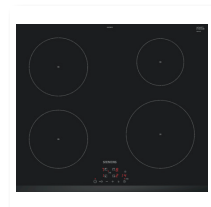

## Keuken

De projectkeuken voor deze woning is een luxe Kästle keuken. De **keuken** heeft een Multiplex werkblad en de volgende Siemens inbouwapparatuur:

Combi-bakoven

Koelkast

Blokschouw

Inductiekookplaat