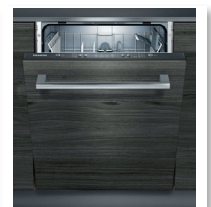

Vaatwasser