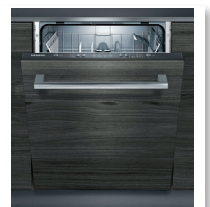

Vaatwasser